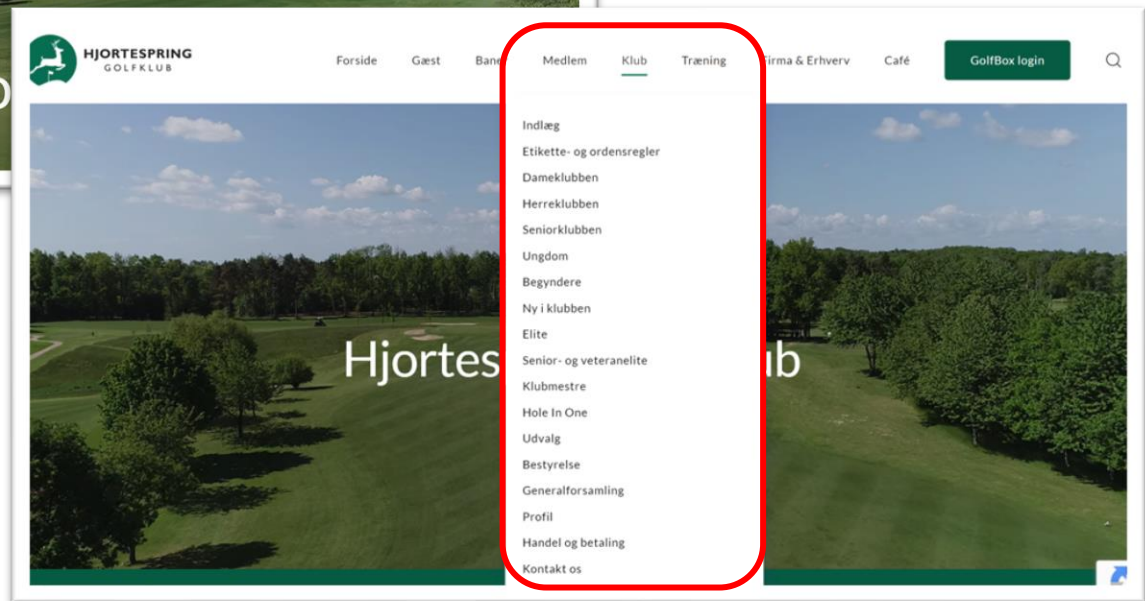

Hjemmeside – www.hjgk.dk