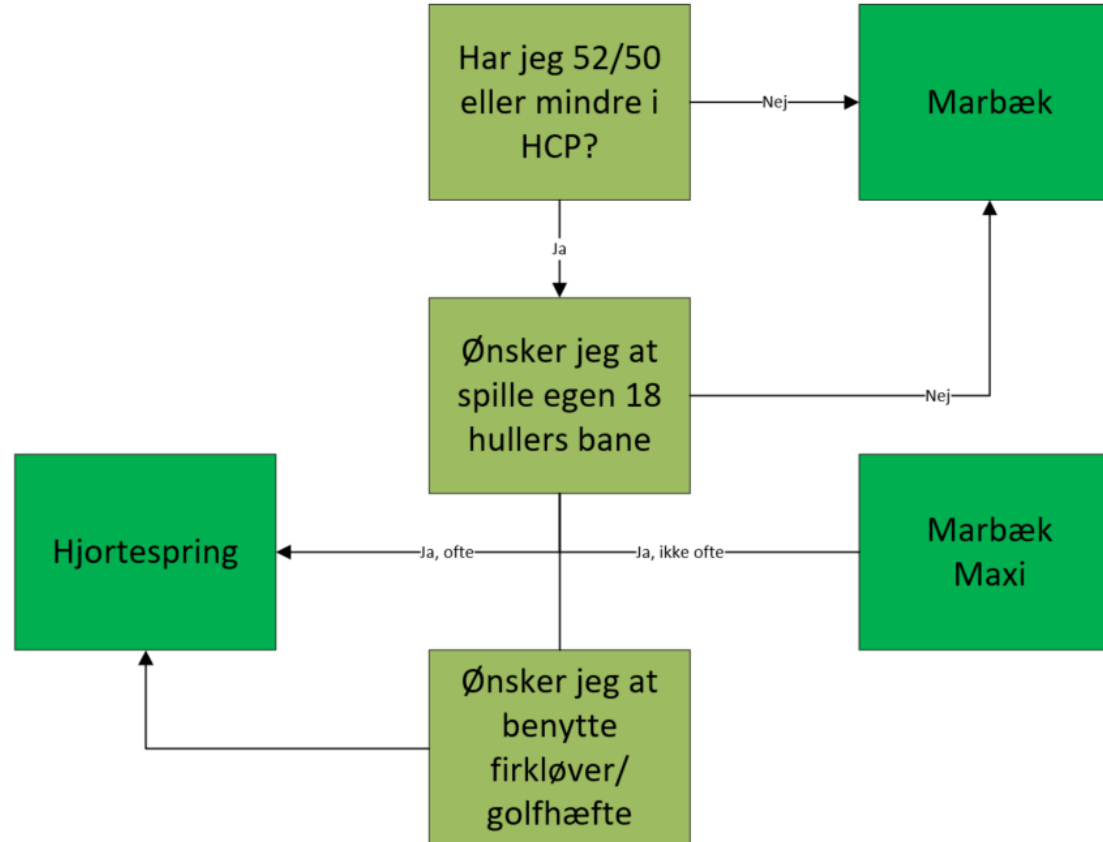

# Medlemskab – Marbæk 9 huller